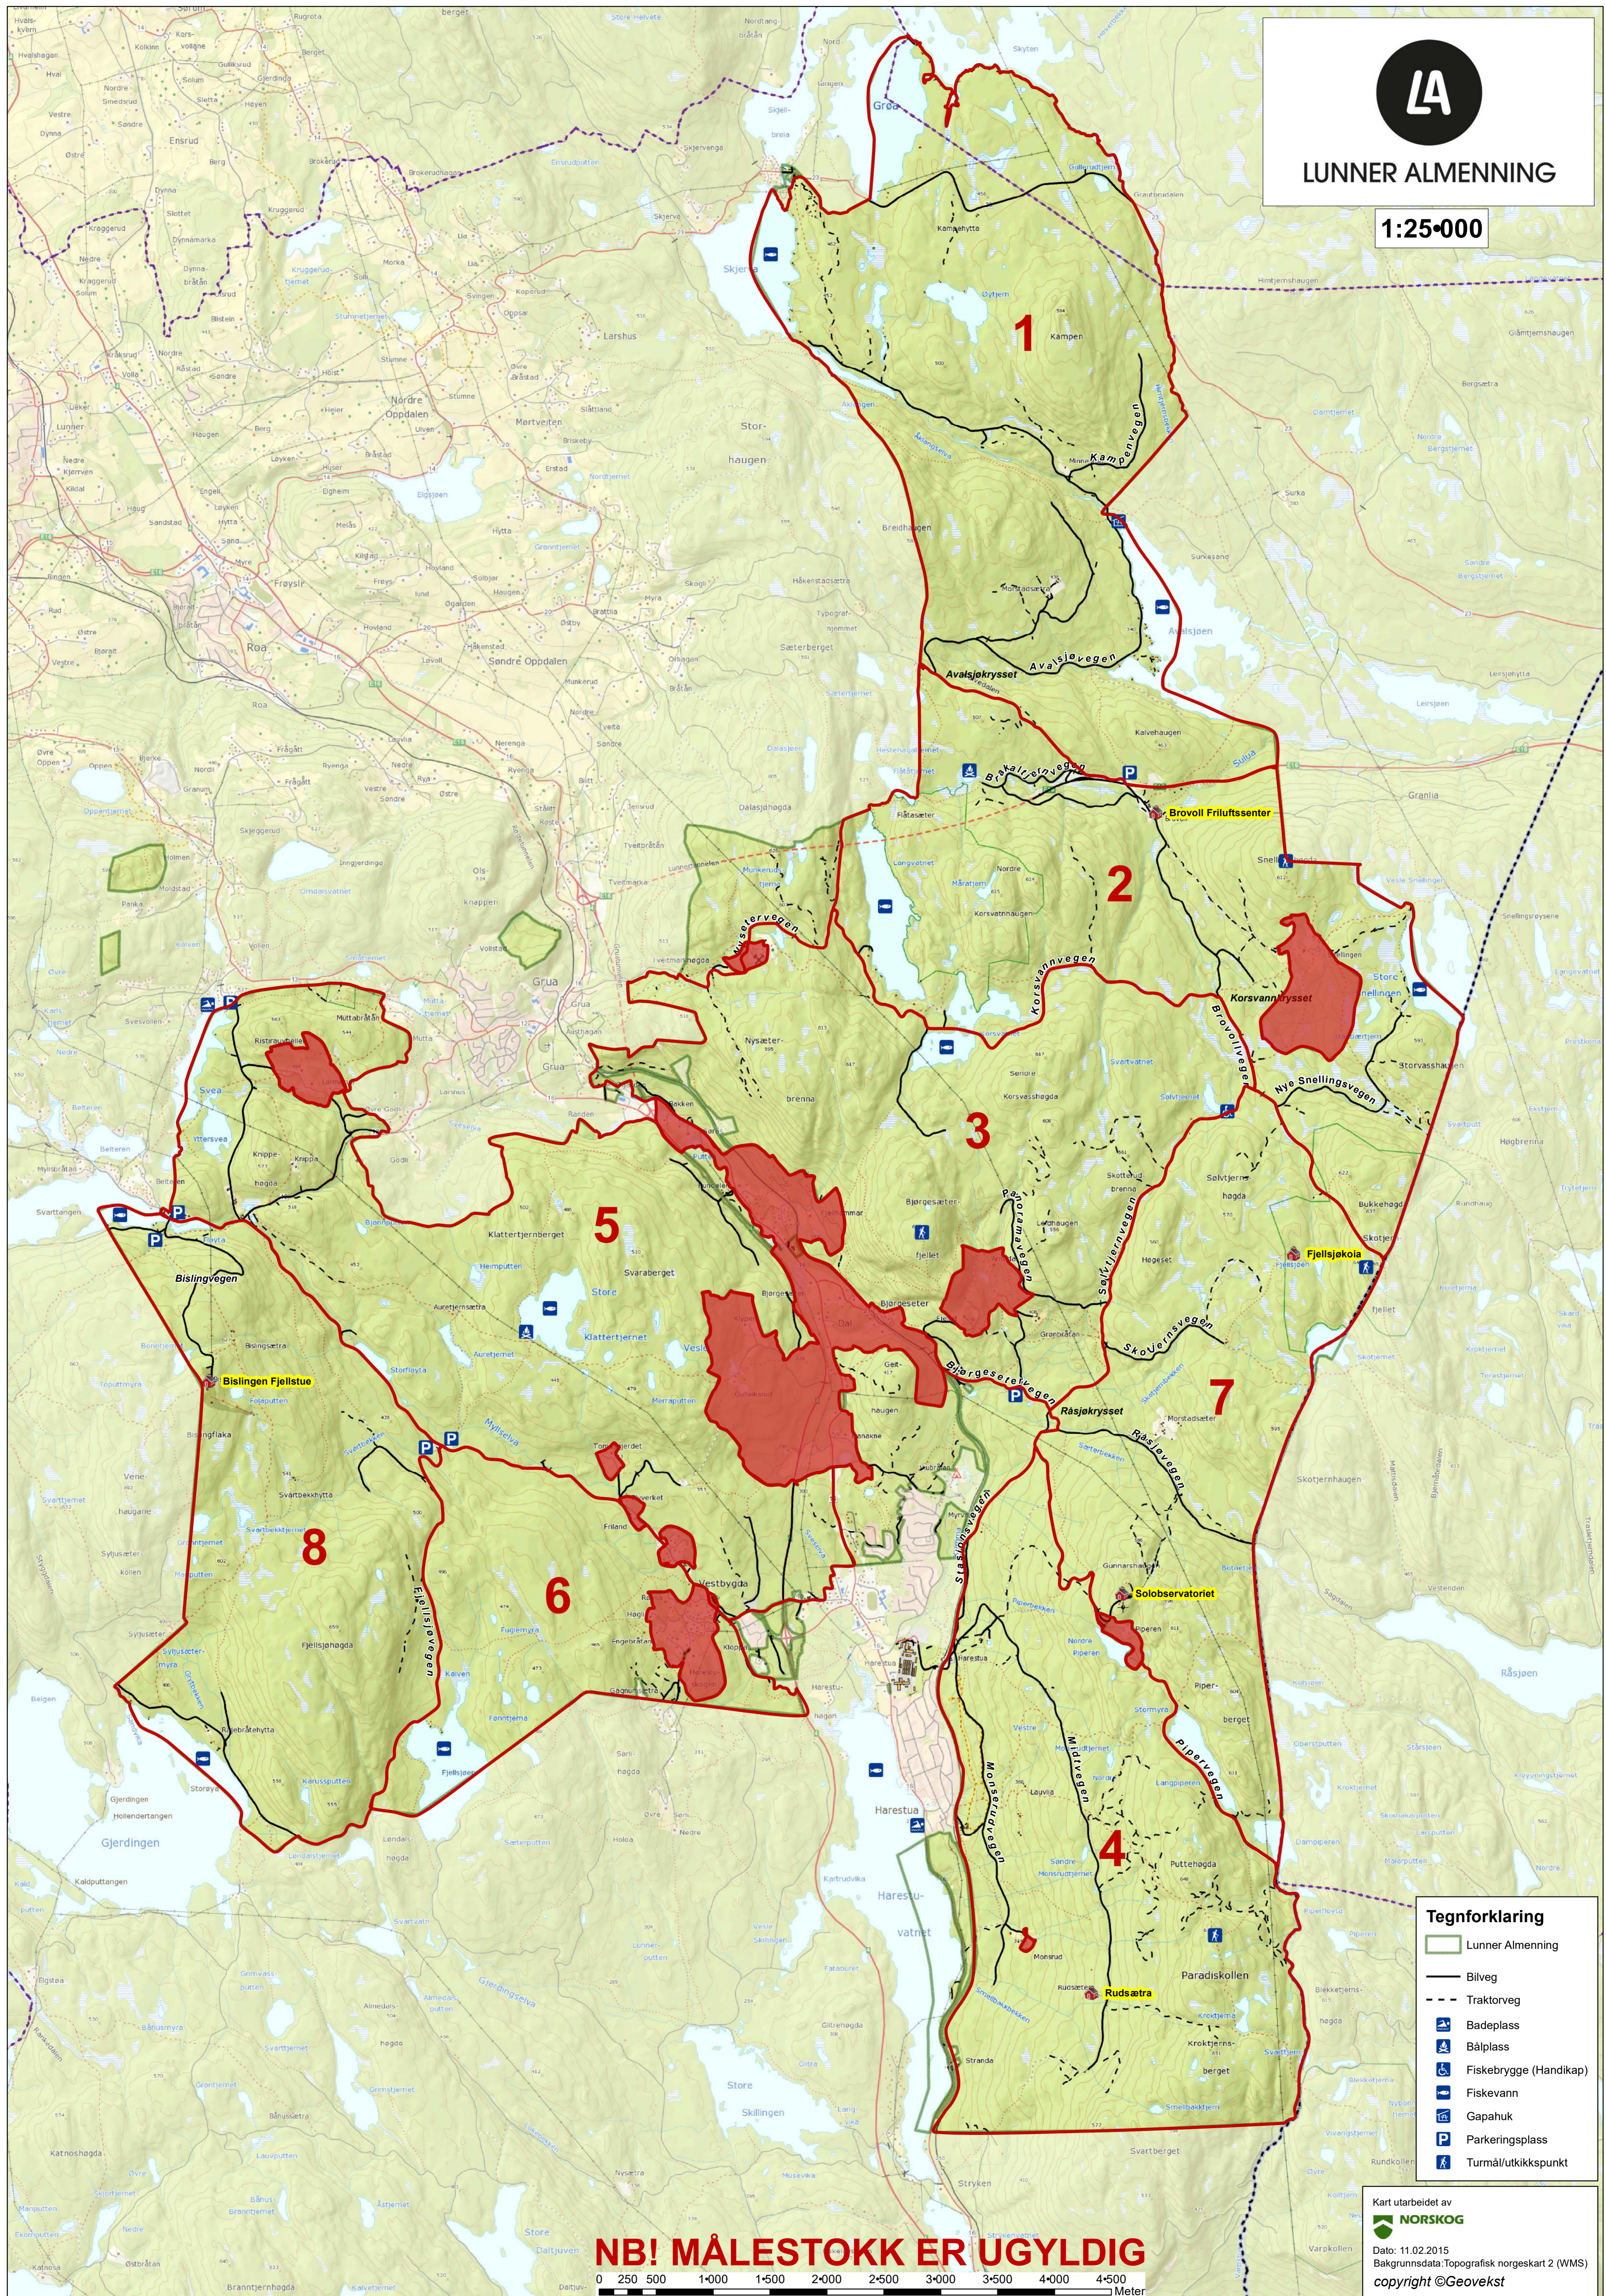

LUNNER ALMENNING

1:25-000

Tegnforklaring

- Lunner Almanning
- Bilveg
- Traktorveg
- Badeplass
- Bål plass
- Fiskebrygge (Handikap)
- Fiskevann
- Gapahuk
- Parkeringsplass
- Turmål/utkikkspunkt

Kart utarbeidet av
 NORSKOG
 Dato: 11.02.2015
 Bakgrunnsdata: Topografisk norgeskart 2 (WMS)
 copyright ©Geovekst

NB! MÅLESTOKK ER UGYLDIG